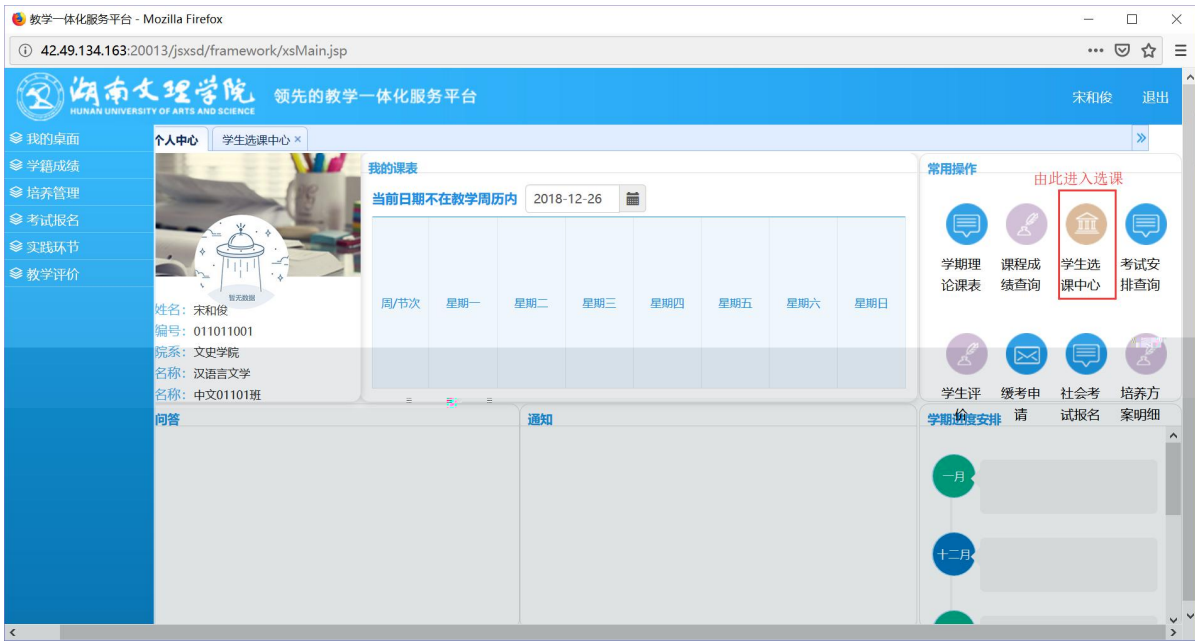

浏览器地址栏: 172.26.0.187/jsxsd/

湖南文理学院 教学一体化服务平台
HUNAN UNIVERSITY OF ARTS AND SCIENCE

领先的数字一体化平台

用户登录

请输入账号

请输入密码

忘记密码

登录

温馨提示: 推荐使用IE9以上浏览器以及360极速模式。

Copyright © 2017 湖南蓝盾科技发展有限公司 (R4.4)

选课学分情况

公选课选课

本学期选课学分/门数要求及已选情况							
	最高总学分	专业内跨年级选课(控制)		跨专业选课(控制)		校公共选修课选课(控制)	
		学分	门数	学分	门数	学分	门数
设置(控制)要求	不控制	不控制	不控制	不控制	不控制	2	1
已选统计	20.0	0.0	0	0.0	0	0.0	0

Grid of news items and links with various colored backgrounds (blue, green, red).